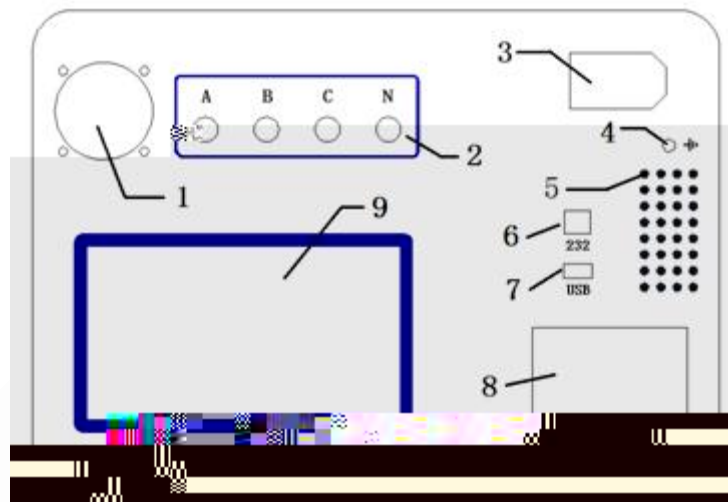

-10 50

85%RH

AC220V± 10%

50± 1Hz

5.1

1.

2. A B C N

A B C N

3. AC220V

4.

5.

6. 232

7. USB

8.

9. 7